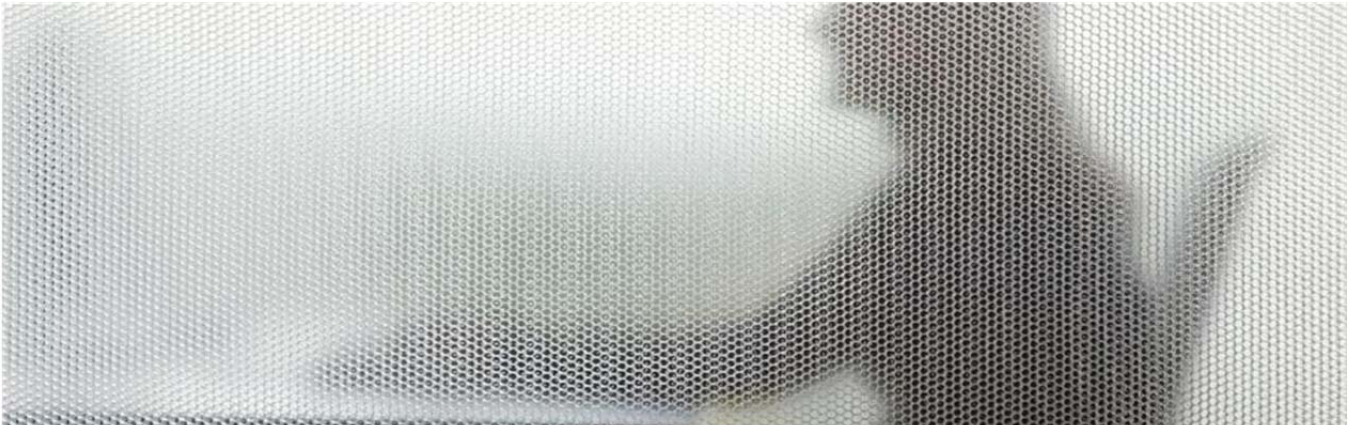

VISIONswiss Services AG

- +41 41 448 46 00
- mail@visionswiss.ch
- www.visionswiss.ch

ClearPerf® Lisara

Lichtdurchlassendes, absorbierendes Akustik-Element

Abgeschrilmte Arbeitsplätze in Bürolandschaften sind unerlässlich, wenn es um die Konzentrationsfähigkeit und die Minimierung von Lärmquellen in einem lebhaften Büroalltag geht. Transparente, absorbierende Elemente werden zu diesem Zweck als lichtdurchlässiger Sichtschutz ohne Einbusse des Tageslichtes und ohne Rahmen direkt an den Arbeitsplatz gestellt. Es entsteht ein persönlicher und geschützter Arbeitsbereich.

Stellwand-System ClearPerf

Standard-Sets inkl. Winkelstellfüsse:

1650 x 1200 mm

2050 x 1200 mm

Sondermasse auf Anfrage

Abschirmelemente ClearPerf

Standard-Sets inkl. Tischhalter:

600 x 1200 mm

400 x 1200 mm

1600 x 600 mm

1600 x 400 mm

Sondermasse auf Anfrage

Rohplatten ClearPerf

Max. Dimensionen:

1650 x 1250 mm

2050 x 1250 mm

2500 x 1250 mm

Masszuschnitt, Kanten, Schrägen, Nuten,

Füllungen etc. nach Kundenwunsch

Schallabsorptionsgrad frei im Raum ClearPerf

Verkauf & Beratung ClearPerf

VISIONswiss Services AG

Buzibachstrasse 31b

6023 Rothenburg