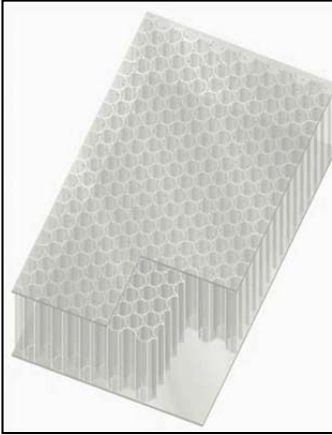

VISIONswiss Services AG

- +41 41 448 46 00
- mail@visionswiss.ch
- www.visionswiss.ch

ClearPerf® Lisara

Lichtdurchlassendes, absorbierendes Akustik-Element

Abgeschrilmte Arbeitsplätze in Bürolandschaften sind unerlässlich, wenn es um die Konzentrationsfähigkeit und die Minimierung von Lärmquellen in einem lebhaften Büroalltag geht. Transparente, absorbierende Elemente werden zu diesem Zweck als lichtdurchlässiger Sichtschutz ohne Einbusse des Tageslichtes und ohne Rahmen direkt an den Arbeitsplatz gestellt. Es entsteht ein persönlicher und geschützter Arbeitsbereich.

Stellwand-System ClearPerf

Standard-Sets inkl. Winkelstellfüsse:

1650 x 1200 mm

2050 x 1200 mm

Sondermasse auf Anfrage

Abschirmelemente ClearPerf

Standard-Sets inkl. Tischhalter:

600 x 1200 mm

400 x 1200 mm

1600 x 600 mm

1600 x 400 mm

Sondermasse auf Anfrage

Rohplatten ClearPerf

Max. Dimensionen:

1650 x 1250 mm

2050 x 1250 mm