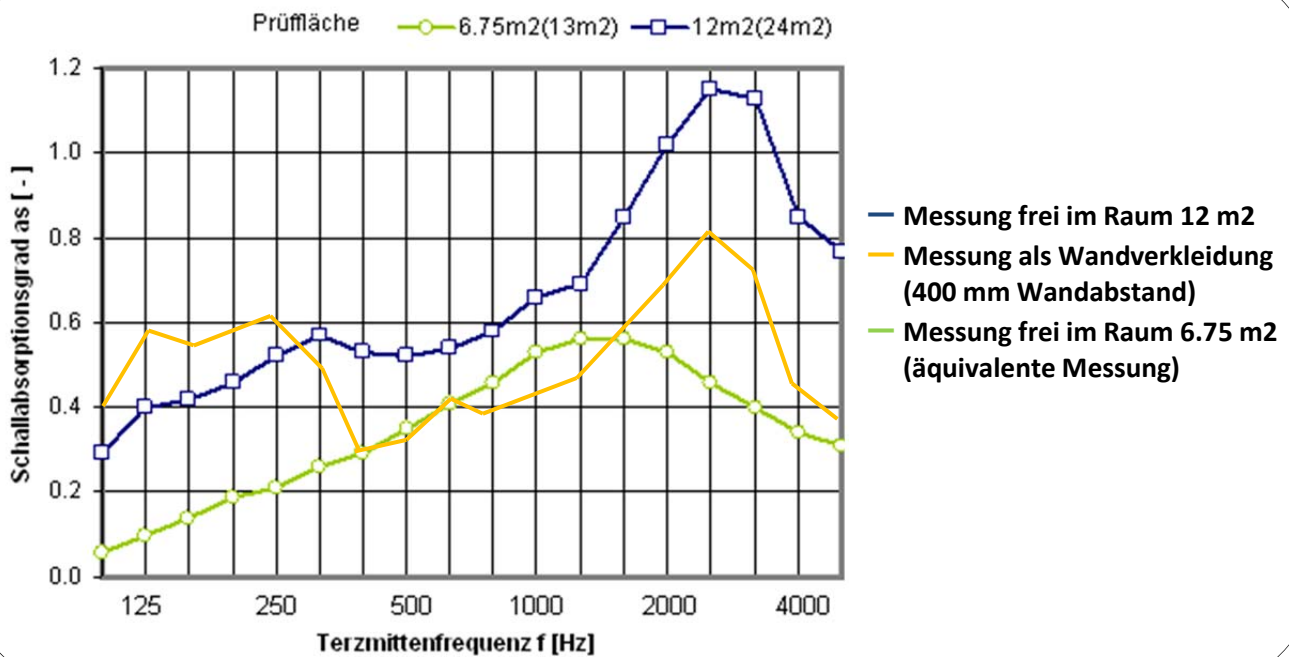

Stellwand-System ClearPerf

Standard-Sets inkl. Winkelstellfüsse:

1650 x 1200 mm

2050 x 1200 mm

Sondermasse auf Anfrage

Abschirmelemente ClearPerf

Standard-Sets inkl. Tischhalter:

600 x 1200 mm

400 x 1200 mm

1600 x 600 mm

1600 x 400 mm

Sondermasse auf Anfrage

Rohplatten ClearPerf

Max. Dimensionen:

1650 x 1250 mm

2050 x 1250 mm

2500 x 1250 mm

Masszuschnitt, Kanten, Schrägen, Nuten,

Füllungen etc. nach Kundenwunsch

Schallabsorptionsgrad frei im Raum ClearPerf

Verkauf & Beratung ClearPerf

VISIONswiss Services AG

Buzibachstrasse 31b

6023 Rothenburg