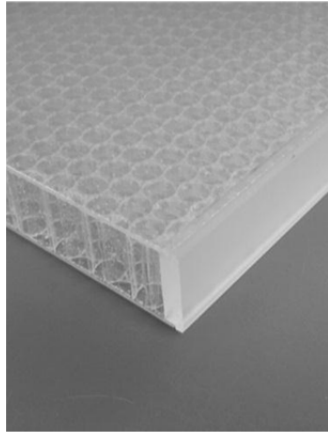

VISIONswiss Services AG

- +41 41 448 46 00
- mail@visionswiss.ch
- www.visionswiss.ch

ClearPerf® Lisara

Lichtdurchlassendes, absorbierendes Akustik-Element

Abgeschrilmte Arbeitsplätze in Bürolandschaften sind unerlässlich, wenn es um die Konzentrationsfähigkeit und die Minimierung von Lärmquellen in einem lebhaften Büroalltag geht. Transparente, absorbierende Elemente werden zu diesem Zweck als lichtdurchlässiger Sichtschutz ohne Einbusse des Tageslichtes und ohne Rahmen direkt an den Arbeitsplatz gestellt. Es entsteht ein persönlicher und geschützter Arbeitsbereich.

Stellwand-System ClearPerf

Standard-Sets inkl. Winkelstellfüsse:

1650 x 1200 mm

2050 x 1200 mm

Sondermasse auf Anfrage

Abschirmelemente ClearPerf

Standard-Sets inkl. Tischhalter:

600 x 1200 mm

400 x 1200 mm

1600 x 600 mm

1600 x 400 mm

Sondermasse auf Anfrage

Rohplatten ClearPerf

Max. Dimensionen:

1650 x 1250 mm

2050 x 1250 mm

2500 x 1250 mm

Masszuschnitt, Kanten, Schrägen, Nuten,

Füllungen etc. nach Kundenwunsch

Schallabsorptionsgrad frei im Raum ClearPerf

Verkauf & Beratung ClearPerf

VISIONswiss Services AG

Buzibachstrasse 31b

6023 Rothenburg